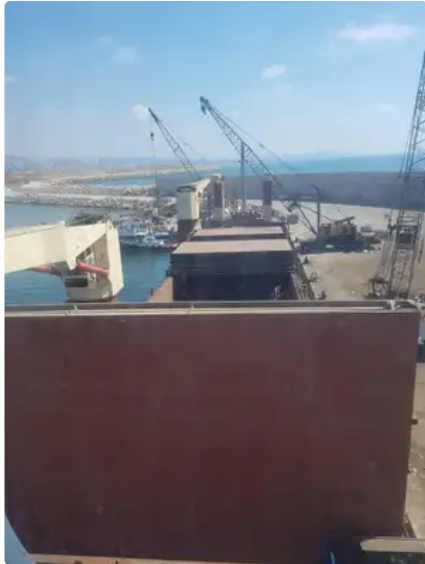

id 5529

Beramkravu kuģis

| | |
|---------------------------|----------------------------------|
| Kuģa id | 5529 |
| Kategorija | Beramkravu kuģis |
| Būvēšanas gads | 1991 |
| Kuģa pievienošanas datums | 2022-01-10 |
| Pievienoja | MOTIF Marine |