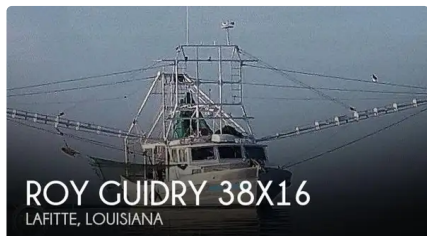

id 5636

Zvejas traleris

[1992 Roy Guidry 38X16](#)

Kuġa id	5636
Kategorija	Zvejas traleris
Būvēšanas gads	1992
Cena	\$142,000
Kuġa pievienošanas datums	2022-02-05
Pievienoja	Vlad (Varamar)

Kuġa izmēri

Kopējais garums (LOA), m 38