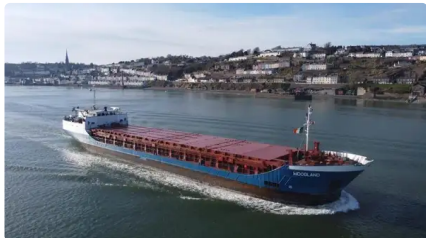

id 5816

## Beramkravu kuģis

[80,62 m kravas kuģis](#)

Kuģa id	5816
Kategorija	<a href="#">Beramkravu kuģis</a>
Būvēšanas gads	1985
Cena	€1,000,000
Kuģa pievienošanas datums	2022-03-28
Pievienoja	<a href="#">SeaBoats</a>

## Izmērītais svars

DWT 2341