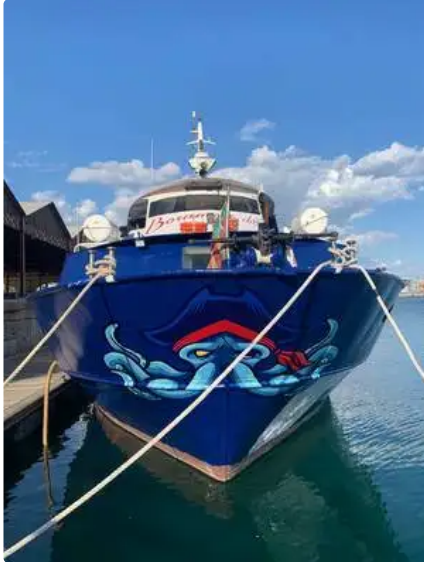

id 5842

## Prāmju kuģis

[1997. gada pasūtījuma izgatavots pasažieru kuģis](#)

Kuģa id	5842
Kategorija	<a href="#">Prāmju kuģis</a>
Būvēšanas gads	1997
Cena	€130,000
Kuģa pievienošanas datums	2022-04-09
Pievienoja	<a href="#">NYB Barcelona</a>

## Kuģa izmēri

Kopējais garums (LOA), m 83