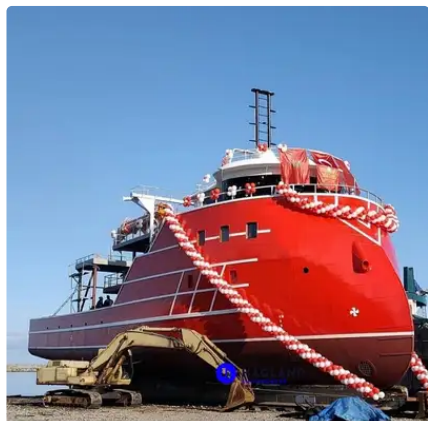

id 5898

## Traleris ar riņķvadu

[MAKSAS SEINER](#)

Kuģa id	5898
Kategorija	<a href="#">Traleris ar riņķvadu</a>
Kuģa pievienošanas datums	2022-04-27
Pievienoja	<a href="#">Orla Fjord (Hagland)</a>

## Kuģa izmēri

Kopējais garums (LOA), m	34
LBP	31
Sija, m	12
Dziļums, m	4
Kuģa iegrime, m	2.46

## Papildus informācija

Galvenais dzinējs	MITSUBISHI (3x 820): 2460 HP
Pašgājējs	

Līdzīgi kuģi	<a href="#">Rādīt līdzīgus kuģus</a>
Pieprasījumi	<a href="#">Pirkšanas pieprasījumu saskaņošana</a>
e-pasts	<a href="#">Sūtīt e-pastu</a>