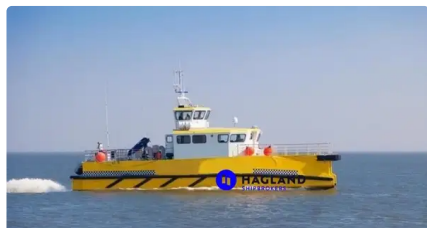

## Ātrās piegādes kuģis (FSV)

[SERVISA APKILPAS PĀRVEIDOŠANAS KATAMARANS](#)

Kuģa id	5915
Kategorija	<a href="#">Ātrās piegādes kuģis (FSV)</a>
Būvēšanas gads	2016
Kuģa pievienošanas datums	2022-05-03
Pievienoja	<a href="#">Andreas Sonnichsen (Hagland)</a>