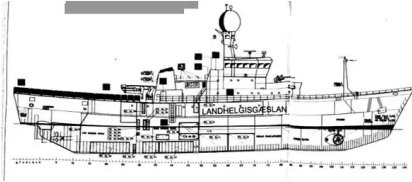

## Patruļkuģis

[70.10 m jūras patruļkuģis](#)

Kuģa id	5980
Kategorija	<a href="#">Patruļkuģis</a>
Būvēšanas gads	1968
Kuģa pievienošanas datums	2022-05-11
Pievienoja	<a href="#">SeaBoats</a>

## Kuģa izmēri

Kopējais garums (LOA), m 70.1