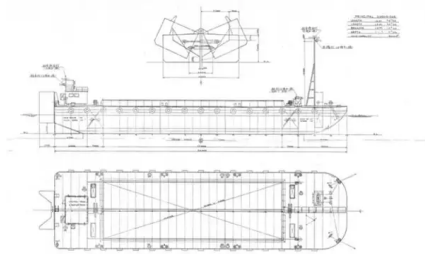

## Liellaiva

[56,70 m sadalīta piltuves liellaiva](#)

Kuģa id	5997
Kategorija	<a href="#">Liellaiva</a>
Karogs	Sjerraleone
Cena	\$500,000
Kuģa pievienošanas datums	2022-05-26
Pievienoja	<a href="#">SeaBoats</a>

## Izmērītais svars

BRT 1023

## Kuģa izmēri

Kopējais garums (LOA), m	56.7
LBP	54
Dziļums, m	5