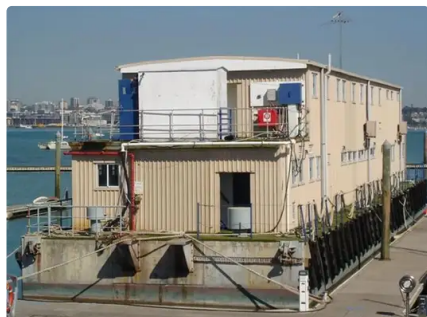

## Liellaiva

[Pārdod konkursa kārtībā](#)

Kuģa id	6061
Kategorija	<a href="#">Liellaiva</a>
Būvēšanas gads	1972
Kuģa pievienošanas datums	2022-06-07
Pievienoja	<a href="#">New Zealand Marine Brokers</a>

## Kuģa izmēri

Kopējais garums (LOA), m	39.6
Dziļums, m	1.4