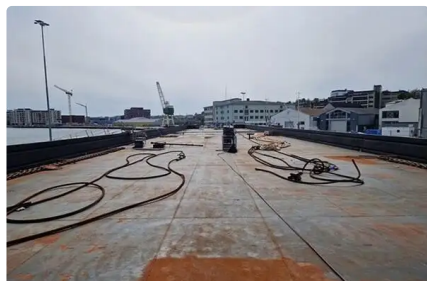

id 6409

Liellaiva

[Liellaiva — klāja krava ar tvertnes sienām \(pieejama arī rampa\).](#)

Kuģa id	6409
Kategorija	Liellaiva
Būvēšanas gads	2008
Kuģa pievienošanas datums	2022-10-06
Pievienoja	Fairways Marine Brokerage

Izmēritais svars

DWT 3300

Kuģa izmēri

Kopējais garums (LOA), m 80.33

Papildus informācija

Pašgājējs

Līdzīgi kuģi	Rādīt līdzīgus kuģus
Pieprasījumi	Pirkšanas pieprasījumu saskaņošana
e-pasts	Sūtīt e-pastu