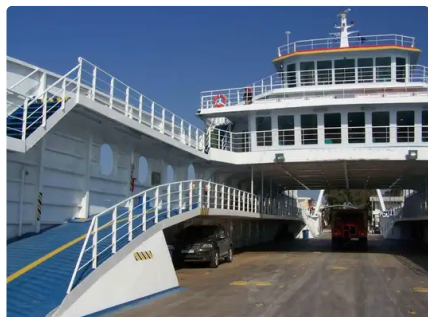

id 6437

Prāmju kuģis

[RO/PAX PRAMS DIVBALGAS](#)

Kuģa id	6437
Kategorija	Prāmju kuģis
Būvēšanas gads	2009
Kuģa pievienošanas datums	2022-10-13
Pievienoja	Georgia Sguraki (GO SHIPPING & MANAGEMENT Inc.)

Kuģa izmēri

Kopējais garums (LOA), m	80.5
Dziļums, m	2.3

Papildus informācija

Pašgājējs

Līdzīgi kuģi	Rādīt līdzīgus kuģus
Pieprasījumi	Pirkšanas pieprasījumu saskaņošana
e-pasts	Sūtīt e-pastu