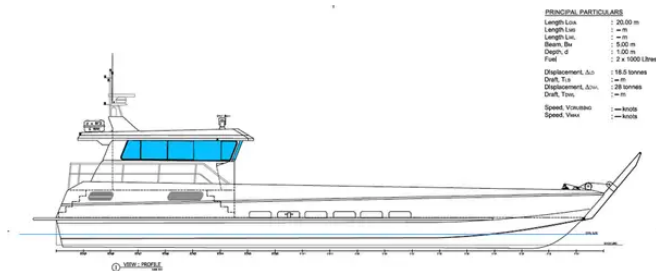

Papildus informācija

Pašgājējs

Līdzīgi kuģi	Rādīt līdzīgus kuģus
Pieprasījumi	Pirkšanas pieprasījumu saskaņošana
e-pasts	Sūtīt e-pastu