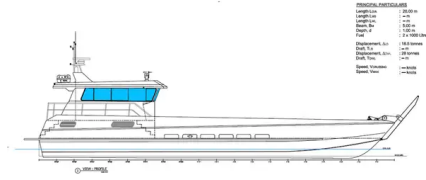

id 6455

Nosēšanās kuģis, tvertne