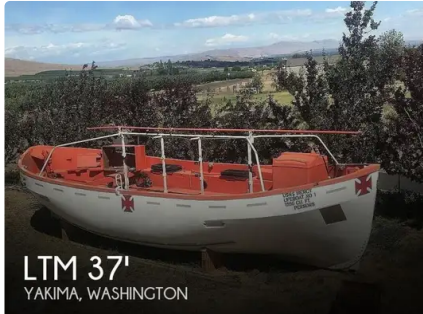

id 6636

glābšanas laiva

[1986. gada Glābšanas laiva LTM LANE MOTOR LAUNCH](#)

Kuģa id	6636
Kategorija	glābšanas laiva
Būvēšanas gads	1986
Cena	\$13,250
Kuģa pievienošanas datums	2022-12-04
Pievienoja	POP Yachts

Kuģa izmēri

Kopējais garums (LOA), m 37

Papildus informācija

Pašgājējs

Pasažieri 102

Līdzīgi kuģi [Rādīt līdzīgus kuģus](#)Pieprasījumi [Pirkšanas pieprasījumu saskaņošana](#)e-pasts [Sūtīt e-pastu](#)