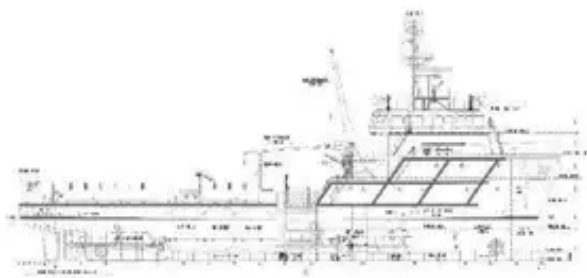

## Piegādes kuģis

[Pārdod: 63m / DP 1 / 84ts BP AHTS kuģis pārdošanai / #1068171](#)

Kuģa id	6696
Kategorija	<a href="#">Piegādes kuģis</a>
Būvēšanas gads	2010
Karogs	Māršala salas
Cena	\$3,900,000
Kuģa pievienošanas datums	2022-12-13
Pievienoja	<a href="#">GRS.OFFSHORE RENEWABLES</a>

## Kuģa izmēri

Kopējais garums (LOA), m	63.4
Kuģa iegrime, m	4.8

## Papildus informācija

Pašgājējs

Klāji	1
-------	---

Līdzīgi kuģi [Rādīt līdzīgus kuģus](#)Pieprasījumi [Pirkšanas pieprasījumu saskaņošana](#)e-pasts [Sūtīt e-pastu](#)

Forecastle deck

Upper forecastle deck

New bridge deck

Tween deck

Bridge deck

Profile

Main deck

Below deck